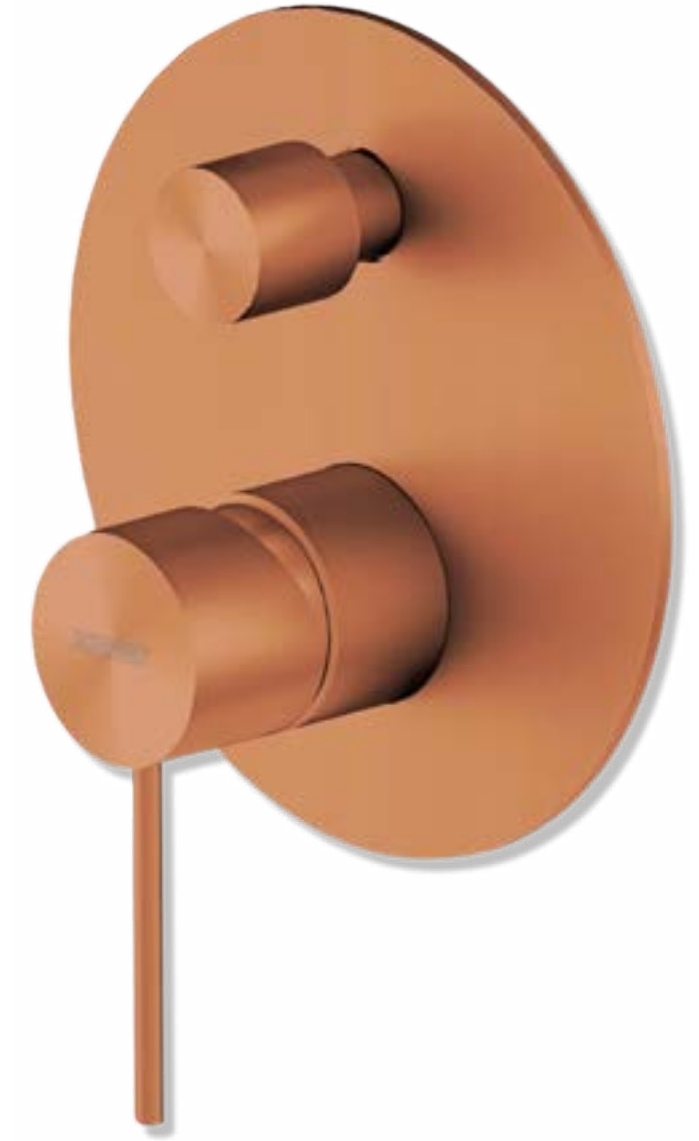

-  SC-3202
-  SC-3203
-  SC-3407
-  SC-3247
-  SC-3246
-  SC-3201

-  SC-3139
-  SC-3250
-  SC-3405
-  SC-3141
-  SC-3252
-  SC-3252

-  SC-1977
-  SC-3140
-  SC-3206
-  SC-3249
-  SC-3248
-  SC-3138

Kaskade:
Feel the water in its
splendor, with a variety
of faucets in the high,
low, wall and spa
presentations.

Kaskade:
Spüren Sie das Wasser in
seiner Pracht, mit einer
Vielzahl von
Wasserhähnen in den
Ausführungen hoch,
niedrig, Wand und Spa.

Kaskade:
Siente el agua en su
esplendor, con variedad
de grifos en las
presentación alto, bajo,
de muro y para spa.